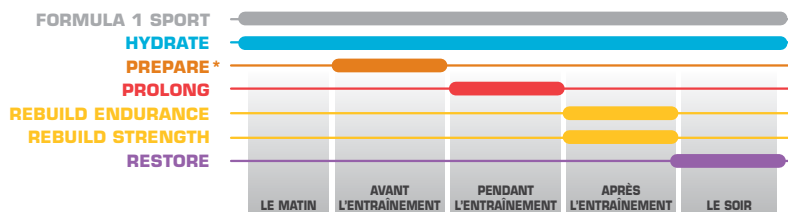

Sport, Forme & Vitalité

RESTORE

SOUTIEN NUTRITIONNEL NOCTURNE

Restore a été spécialement formulé en ayant à l'esprit les besoins des athlètes, avec 200 mg de vitamine C qui contribue à maintenir le fonctionnement normal du système immunitaire pendant et après un exercice physique intense. Restore contient 150 mg de Lactium®, un peptide bioactif unique, dérivé de la caséine. Restore contient également 100 % des VNR (Valeurs Nutritionnelles de Référence) en vitamine E qui contribue à protéger les cellules contre le stress oxydatif.

- Restore H24 est un complément alimentaire formulé pour le soutien nutritionnel nocturne.
- Prendre une gélule par jour, le soir avant le coucher.
- Aide à optimiser le repos et la récupération, un point clé dans un programme d'entraînement.
- Ingrédients principaux : Lactium®, vitamine C, vitamine E, vitamine A
- Contient 200 mg de vitamine C qui contribue au fonctionnement normal du système immunitaire pendant et après un exercice physique intense.